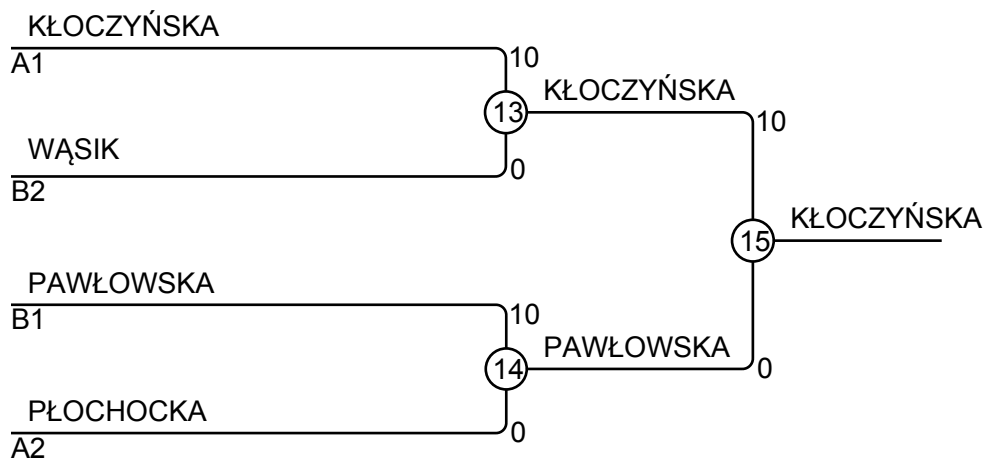

Judo z Mikołajem 2012-12-01 Ryś U12K-40

Competitors: 8

Competitors A

#	Name	Grade	Club	1	2	3	4	Wins	Pts	Pos
1	Julia BINIEWICZ	?	UKJ Ryś Warszawa					0	0	4
2	Dominika ADAMCZYK	?	UKS JUDO KONTRA	1				1	1	3
3	Aleksandra PŁOCHOCKA	?	UKJ AON Warszawa	7	7			2	14	2
4	Anastazja KŁOCZYŃSKA	?	UKJ Białoleka	10	10	10		3	30	1

Matches A

Match	White	Blue	Result	Time
1	Julia BINIEWICZ 1	Dominika ADAMCZYK 2	0 - 1	3:00
3	Aleksandra PŁOCHOCKA 3	Anastazja KŁOCZYŃSKA 4	0 - 10	1:51
5	Julia BINIEWICZ 1	Aleksandra PŁOCHOCKA 3	0 - 7	2:00
7	Dominika ADAMCZYK 2	Anastazja KŁOCZYŃSKA 4	0 - 10	0:38
9	Julia BINIEWICZ 1	Anastazja KŁOCZYŃSKA 4	0 - 10	0:59
11	Dominika ADAMCZYK 2	Aleksandra PŁOCHOCKA 3	0 - 7	3:00

Competitors B

#	Name	Grade	Club	5	6	7	8	Wins	Pts	Pos
5	Agata PAWŁOWSKA	?	UKJ Ryś Warszawa		10	10	10	3	30	1
6	Marta KALINIECKA	?	UKJ Yuko Józefów			10		1	10	3
7	Sara SAUNDERS	?	UKJ Ryś Warszawa					0	0	4
8	Natalia WĄSIK	?	UKJ 225 Warszawa		10	10		2	20	2

Matches B

Match	White	Blue	Result	Time
2	Agata PAWŁOWSKA 5	Marta KALINIECKA 6	10 - 0	1:23
4	Sara SAUNDERS 7	Natalia WĄSIK 8	0 - 10	0:59
6	Agata PAWŁOWSKA 5	Sara SAUNDERS 7	10 - 0	0:15
8	Marta KALINIECKA 6	Natalia WĄSIK 8	0 - 10	1:22
10	Agata PAWŁOWSKA 5	Natalia WĄSIK 8	10 - 0	2:29
12	Marta KALINIECKA 6	Sara SAUNDERS 7	10 - 0	2:08

Results

Pos	Name
1	Anastazja KŁOCZYŃSKA, UKJ Białoleka
2	Agata PAWŁOWSKA, UKJ Ryś Warszawa
3	Natalia WĄSIK, UKJ 225 Warszawa
3	Aleksandra PŁOCHOCKA, UKJ AON Warszawa