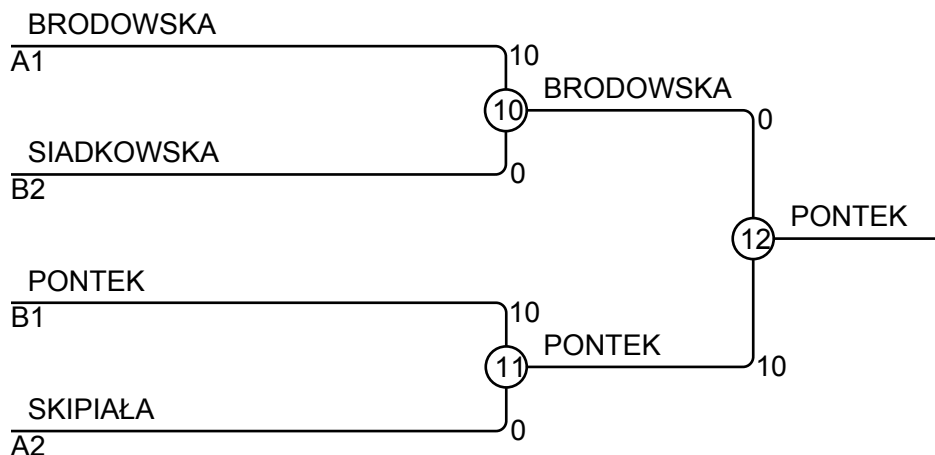

Judo z Mikołajem 2012-12-01 Ryś U12K-36

Competitors: 7

Competitors A

#	Name	Grade	Club	1	2	3	4	Wins	Pts	Pos
1	Weronika PRUCHNIEWSKA	?	UKJ Ryś Warszawa				10	1	10	3
2	Maja BRODOWSKA	?	UKJ Ryś Warszawa	10		5	10	3	25	1
3	Michalina SKIPIAŁA	?	Klub Judo Lemur	10			10	2	20	2
4	Bogna BEDNAREK	?	UKJ 222 Warszawa					0	0	4

Matches A

Match	White	Blue	Result	Time
1	Weronika PRUCHNIEWSKA 1 2	Maja BRODOWSKA	0 - 10	0:15
2	Michalina SKIPIAŁA 3 4	Bogna BEDNAREK	10 - 0	0:40
4	Weronika PRUCHNIEWSKA 1 3	Michalina SKIPIAŁA	0 - 10	0:23
5	Maja BRODOWSKA 2 4	Bogna BEDNAREK	10 - 0	0:05
7	Weronika PRUCHNIEWSKA 1 4	Bogna BEDNAREK	10 - 0	1:36
8	Maja BRODOWSKA 2 3	Michalina SKIPIAŁA	5 - 0	3:28

Competitors B

#	Name	Grade	Club	5	6	7	Wins	Pts	Pos
5	Pola MISIAK	?	UKJ Yuko Józefów				0	0	3
6	Agata PONTEK	?	UKJ Ryś Warszawa	10		10	2	20	1
7	Paulina SIADKOWSKA	?	Halinów Team	10			1	10	2

Matches B

Match	White	Blue	Result	Time
3	Pola MISIAK 5 6	Agata PONTEK	0 - 10	0:36
6	Pola MISIAK 5 7	Paulina SIADKOWSKA	0 - 10	1:46
9	Agata PONTEK 6 7	Paulina SIADKOWSKA	10 - 0	1:10

Results

Pos	Name
1	Agata PONTEK, UKJ Ryś Warszawa
2	Maja BRODOWSKA, UKJ Ryś Warszawa
3	Paulina SIADKOWSKA, Halinów Team
3	Michalina SKIPIAŁA, Klub Judo Lemur