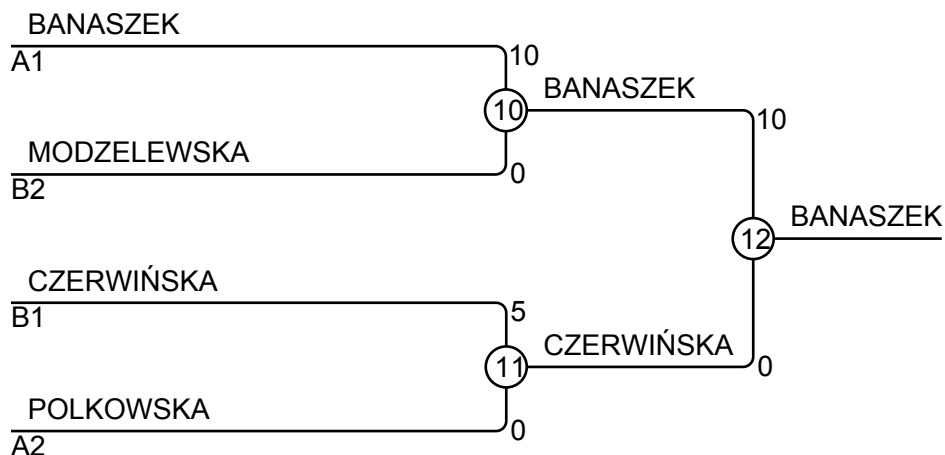

Judo z Mikołajem 2012-12-01 Ryś U12K-32

Competitors: 7

Competitors A

#	Name	Grade	Club	1	2	3	4	Wins	Pts	Pos
1	Aleksandra POLKOWSKA	?	UKS JUDO KONTRA		10	5		2	15	2
2	Nina REISCH	?	AZS UW			10		1	10	3
3	Martina HOANG	?	UKJ Champion				7	1	7	4
4	Zuzanna BANASZEK	?	UKS Judo Fight Club	7	10			2	17	1

Matches A

Match	White	Blue	Result	Time
1	Aleksandra POLKOWSKA 1 2	Nina REISCH	10 - 0	2:02
2	Martina HOANG 3 4	Zuzanna BANASZEK	7 - 0	3:00
4	Aleksandra POLKOWSKA 1 3	Martina HOANG	5 - 0	3:00
5	Nina REISCH 2 4	Zuzanna BANASZEK	0 - 10	0:00
7	Aleksandra POLKOWSKA 1 4	Zuzanna BANASZEK	0 - 7	3:00
8	Nina REISCH 2 3	Martina HOANG	10 - 0	3:00

Competitors B

#	Name	Grade	Club	5	6	7	Wins	Pts	Pos
5	Karmela CZERWIŃSKA	?	UKJ 222 Warszawa		10	10	2	20	1
6	Klara MODZELEWSKA	?	UKJ Champion			5	1	5	2
7	Julia KRÓLIKOWSKA	?	UKS PUMA Złotokłos				0	0	3

Matches B

Match	White	Blue	Result	Time
3	Karmela CZERWIŃSKA 5 6	Klara MODZELEWSKA	10 - 0	1:46
6	Karmela CZERWIŃSKA 5 7	Julia KRÓLIKOWSKA	10 - 0	0:53
9	Klara MODZELEWSKA 6 7	Julia KRÓLIKOWSKA	5 - 0	3:17

Results

Pos	Name
1	Zuzanna BANASZEK, UKS Judo Fight Club
2	Karmela CZERWIŃSKA, UKJ 222 Warszawa
3	Klara MODZELEWSKA, UKJ Champion
3	Aleksandra POLKOWSKA, UKS JUDO KONTRA