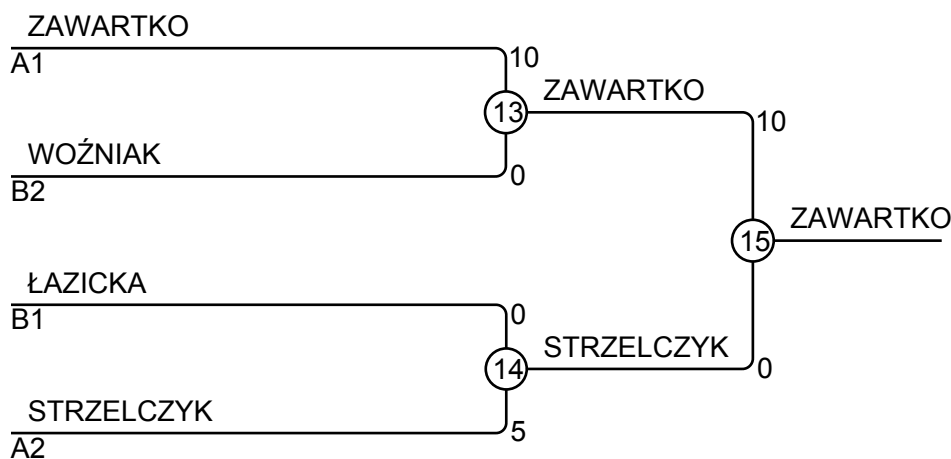

Judo z Mikołajem 2012-12-01 Ryś U10K-26

Competitors: 8

Competitors A

#	Name	Grade	Club	1	2	3	4	Wins	Pts	Pos
1	Hanna STRZELCZYK	?	UKJ Ryś Warszawa				7	1	7	2
2	Jagoda ZAWARTKO	?	Klub Judo Lemur	10			7	2	17	1
3	~~Paweł JAKUBOWSKI~~	?	UKJ Champion					0	0	4
4	Lidia ŁUCZKIEWICZ	?	UKJ Ryś Warszawa					0	0	3

Matches A

Match	White	Grade	Blue	Result	Time
1	Hanna STRZELCZYK	1	2 Jagoda ZAWARTKO	0 - 10	1:05
3	Paweł JAKUBOWSKI	3	4 Lidia ŁUCZKIEWICZ		
5	Hanna STRZELCZYK	1	3 Paweł JAKUBOWSKI		
7	Jagoda ZAWARTKO	2	4 Lidia ŁUCZKIEWICZ	7 - 0	2:22
9	Hanna STRZELCZYK	1	4 Lidia ŁUCZKIEWICZ	7 - 0	2:00
11	Jagoda ZAWARTKO	2	3 Paweł JAKUBOWSKI		

Competitors B

#	Name	Grade	Club	5	6	7	8	Wins	Pts	Pos
5	Zuzia WOŹNIAK	?	UKJ Yuko Józefów			10	10	2	20	2
6	Alicja ŁAZICKA	?	UKJ Ryś Warszawa	10			10	2	20	1
7	Karolina SIENNICKA	?	Safari Judo Team		5		10	2	15	3
8	Julia KAPKOWSKA	?	UKJ Ryś Warszawa					0	0	4

Matches B

Match	White	Grade	Blue	Result	Time
2	Zuzia WOŹNIAK	5	6 Alicja ŁAZICKA	0 - 10	0:26
4	Karolina SIENNICKA	7	8 Julia KAPKOWSKA	10 - 0	0:28
6	Zuzia WOŹNIAK	5	7 Karolina SIENNICKA	10 - 0	0:20
8	Alicja ŁAZICKA	6	8 Julia KAPKOWSKA	10 - 0	1:16
10	Zuzia WOŹNIAK	5	8 Julia KAPKOWSKA	10 - 0	1:23
12	Alicja ŁAZICKA	6	7 Karolina SIENNICKA	0 - 5	2:00

Results

Pos	Name
1	Jagoda ZAWARTKO, Klub Judo Lemur
2	Hanna STRZELCZYK, UKJ Ryś Warszawa
3	Zuzia WOŹNIAK, UKJ Yuko Józefów
3	Alicja ŁAZICKA, UKJ Ryś Warszawa