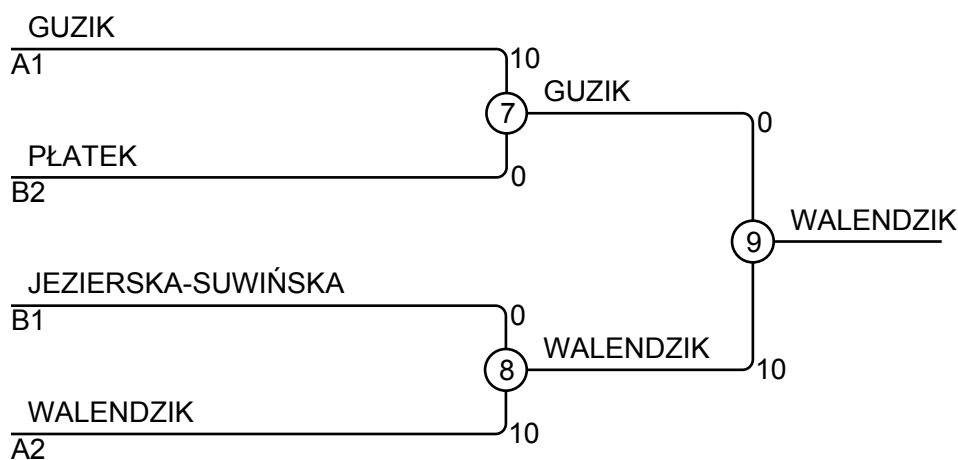

Matches A

Match	White	Blue	Result	Time
1	Julia WALENDZIK	1 2 Sylwia ŁUKASZEWSKA	10 - 0	1:28
3	Julia WALENDZIK	1 3 Ola GUZIK	0 - 10	0:31
5	Sylwia ŁUKASZEWSKA	2 3 Ola GUZIK	0 - 10	1:04

Competitors B

#	Name	Grade	Club	4	5	6	Wins	Pts	Pos
4	Hania PŁATEK	?	SP 171 w Wesolej				0	0	2
5	Antek MARGZAKIEWICZ	?	UKS Ulisses Team				0	0	3
6	Klara JEZIEWSKA-SUWIŃSKA	?	Safari Judo Team	10			1	10	1

Matches B

Match	White	Blue	Result	Time
2	Hania PŁATEK	4 5 Antek MARGZAKIEWICZ		
4	Hania PŁATEK	4 6 Klara JEZIEWSKA-SUWIŃSKA	0 - 10	0:10
6	Antek MARGZAKIEWICZ	5 6 Klara JEZIEWSKA-SUWIŃSKA		

Results

Pos	Name
1	Julia WALENDZIK, Klub Judo Lemur
2	Ola GUZIK, Safari Judo Team
3	Hania PŁATEK, SP 171 w Wesolej
3	Klara JEZIEWSKA-SUWIŃSKA, Safari Judo Team